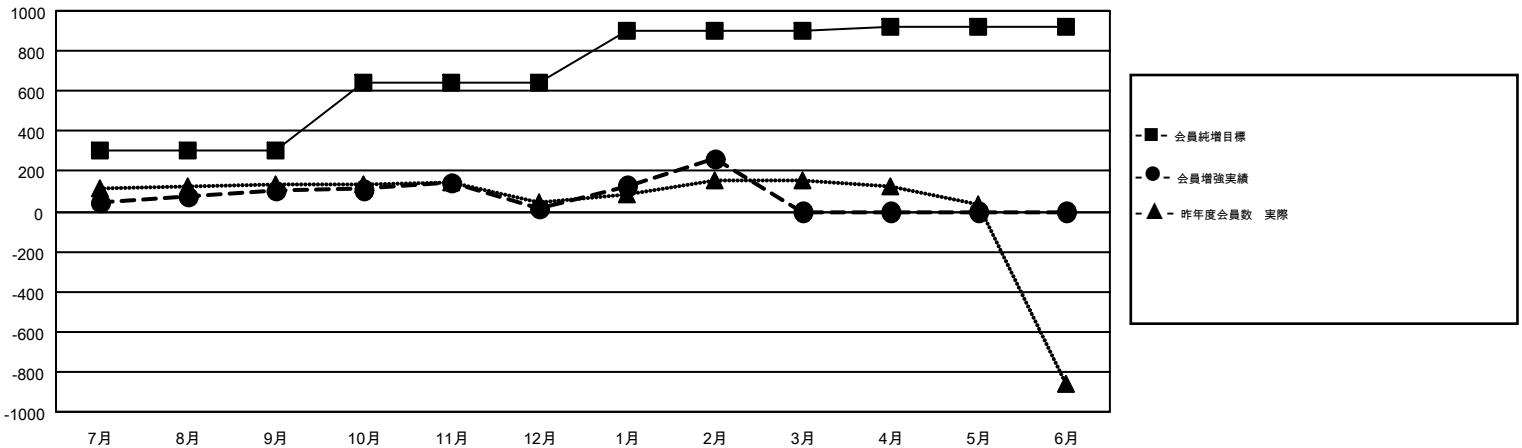

# GMT MONTHLY MEMBERSHIP PROGRESS REPORT

Results as of: 2/28/2018

Multiple District 333

LOCATION: JAPAN

GMT: MASAYOSHI MARUYAMA, YASUHISA NAKAMURA

GMT会則地域 5

クラブ				名			
結果: 2017-2018				結果: 2017-2018			
四半期	新クラブ目標	新クラブ	解散クラブ	四半期	会員純増目標	会員増強実績	退会者(転籍を含む)実際
7月/8月/9月	3	0	1	7月/8月/9月	305	404	279
10月/11月/12月	1	0	0	10月/11月/12月	340	183	271
1月/2月/3月	2	2	0	1月/2月/3月	260	374	94
4月/5月/6月	0	0	0	4月/5月/6月	15	0	0

新クラブ目標及び実績累計

会員目標及び実績累計

解散クラブ: 1	259 CLUBS OF 390 一名以上の新会員を登録	男女別	
退会者		男性	11,106 (72.54%)
物故会員 67		女性	4,204 (27.46%)
クラブ解散 0	<a href="#">会員累計データを見るには、ここをクリック</a>	世帯主/家族会員合計	6,776
その他 577		国際会費半額の家族会員	3,912
合計 644			