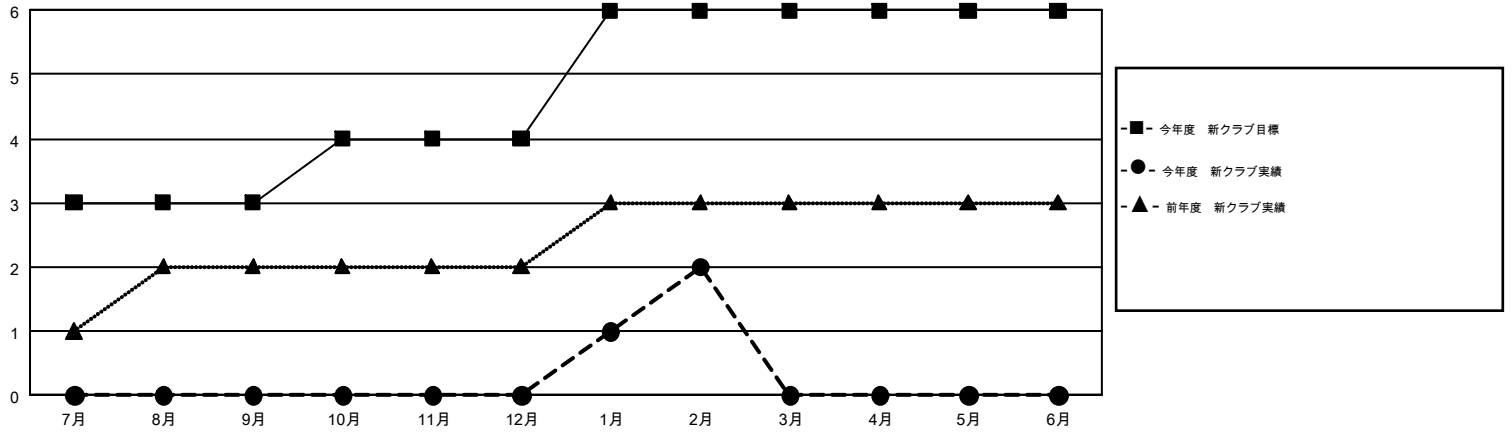

# GMT MONTHLY MEMBERSHIP PROGRESS REPORT

Results as of: 2/28/2018

Multiple District 333

LOCATION: JAPAN

GMT: MASAYOSHI MARUYAMA, YASUHISA NAKAMURA

GMT会則地域 5

クラブ				名			
結果: 2017-2018				結果: 2017-2018			
四半期	新クラブ目標	新クラブ	解散クラブ	四半期	会員純増目標	会員増強実績	退会者(転籍を含む)実際
7月/8月/9月	3	0	1	7月/8月/9月	305	404	279
10月/11月/12月	1	0	0	10月/11月/12月	340	183	271
1月/2月/3月	2	2	0	1月/2月/3月	260	374	94
4月/5月/6月	0	0	0	4月/5月/6月	15	0	0

新クラブ目標及び実績累計

会員目標及び実績累計

解散クラブ: 1	259 CLUBS OF 390 一名以上の新会員を登録	男女別	
退会者		男性	11,106 (72.54%)
物故会員 67		女性	4,204 (27.46%)
クラブ解散 0	<a href="#">会員累計データを見るには、ここをクリック</a>	世帯主/家族会員合計	6,776
その他 577		国際会費半額の家族会員	3,912
合計 644			